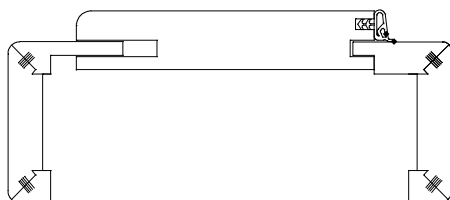

OBLOŽKOVÁ ZÁRUBEŇ

Zaoblená R6 – 60 mm