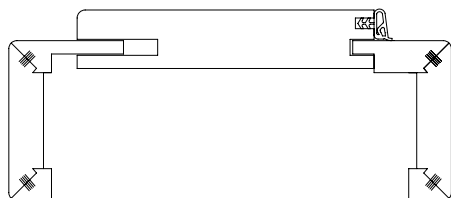

OBLOŽKOVÁ ZÁRUBEŇ

Zaoblená R3 – 60 mm